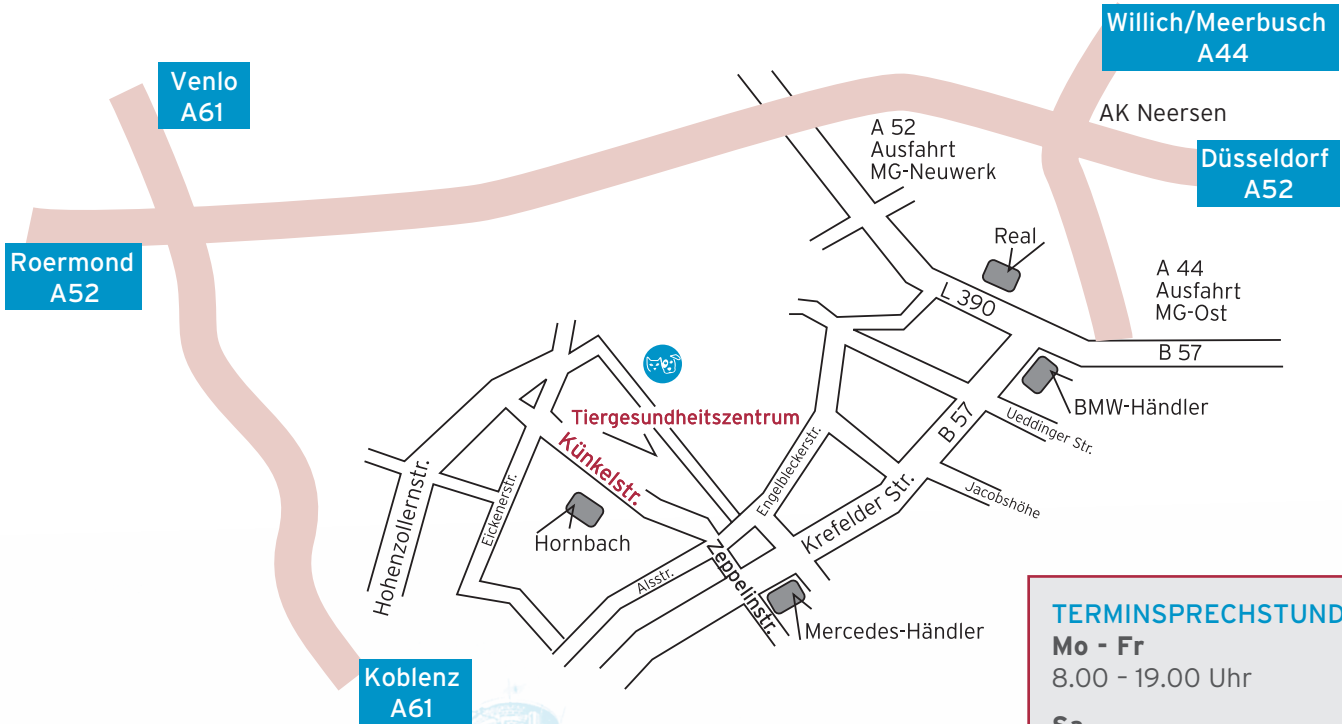

E-Mail info@tierarzt-mg.de
Web www.tierarzt-mg.de

TERMINSPRECHSTUNDE

Mo - Fr
8.00 - 19.00 Uhr

Sa
10.00 - 13.00 Uhr

Terminvergabe nur nach
telefonischer Absprache.

ANFAHRTSBESCHREIBUNG

Das Tiergesundheitszentrum befindet sich in zentraler Lage Mönchengladbachs mit guter Verkehrsanbindung an die Autobahnen A52 und A44. Parkmöglichkeiten sind unmittelbar vor der Praxis in ausreichender Zahl vorhanden.

AUS RICHTUNG DÜSSELDORF/ROERMOND

Sie erreichen uns von der Autobahn A52 aus über die Abfahrt Mönchengladbach-Neuwerk. Nach Verlassen der Autobahn fahren Sie bitte rechts auf die L 390. An der nächsten großen Kreuzung („Mc Donalds / BMW Händler“) biegen Sie bitte rechts in die Krefelder Strasse ab. Nach ca. 2 km fahren Sie bitte an der Kreuzung („Mercedes/Real“) rechts in die Zepelinstrasse. Nach ca. 500m sehen Sie rechts eine Einfahrt zu den Boetzelen-Höfen. Fahren Sie bitte dort in den hinteren Hofbereich hinein. Unsere Praxis ist mit dem Veterinärlogo gekennzeichnet.

AUS RICHTUNG WILLICH/MEERBUSCH

Sie erreichen uns von der Autobahn A44 aus über die Abfahrt Mönchengladbach-Ost. Nach Verlassen der Autobahn fahren Sie bitte rechts und dann ca. 400m geradeaus. An der nächsten großen Kreuzung biegen Sie bitte links („Mc Donalds / BMW Händler“) ab in die Krefelderstrasse. Nach ca. 2km fahren Sie bitte an der Kreuzung („Mercedes/Real“) rechts in die Zepelinstrasse. Nach 500m sehen Sie rechts eine Einfahrt zu den Boetzelen-Höfen. Fahren Sie dort bitte in den hinteren Hofbereich hinein. Unsere Praxis ist mit dem Veterinärlogo gekennzeichnet.