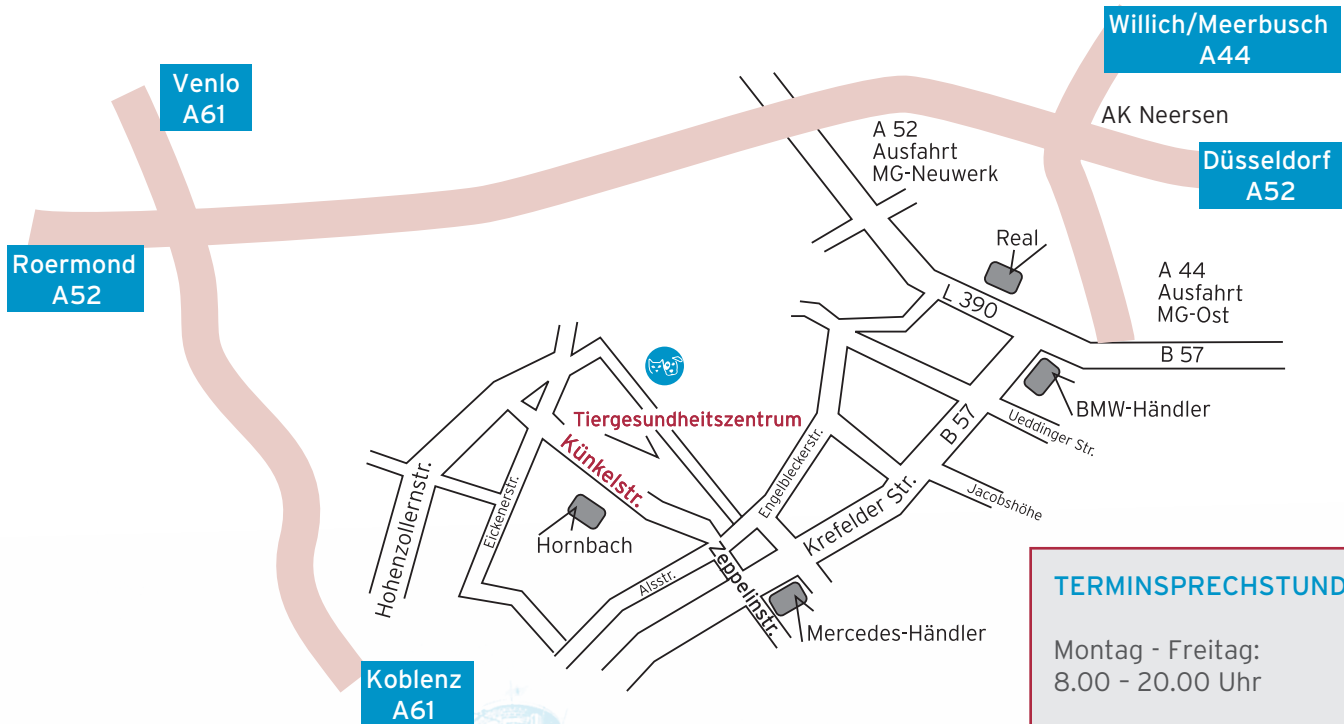

Tiergesundheitszentrum Mönchengladbach

Dr. Bildheim • Dunn • Gerlatzek • Nottbrock

DR. LISA-MARIE BILDHEIM
Praktische Tierärztin/
GPCert Ophthal zertifiziert
Zusatzbezeichnung
Augenheilkunde beim Kleintier

ADRIAN DUNN
Praktischer Tierarzt

CATHARINA NOTTBROCK
FTA für Kleintiere/
Innere Medizin der Kleintiere

ANJA GERLATZEK
FTA für Kleintiere/
Innere Medizin der Kleintiere
GPCert Onco zertifiziert

Künkelstraße 125
41063 Mönchengladbach

Tel. 02161 294 59 50

E-Mail info@tierarzt-mg.de

Web www.tierarzt-mg.de

TERMINSPRECHSTUNDE

Montag - Freitag:
8.00 - 20.00 Uhr

Samstag:
10.00 - 13.00 Uhr

**Terminvergabe nur nach
telefonischer Absprache.**

ANFAHRTSBESCHREIBUNG

Das Tiergesundheitszentrum befindet sich in zentraler Lage Mönchengladbachs mit guter Verkehrsanbindung an die Autobahnen A52 und A44. Parkmöglichkeiten sind unmittelbar vor der Praxis in ausreichender Zahl vorhanden.

AUS RICHTUNG DÜSSELDORF/ROERMOND

Sie erreichen uns von der Autobahn A52 aus über die Abfahrt Mönchengladbach-Neuwerk. Nach Verlassen der Autobahn fahren Sie bitte rechts auf die L 390. An der nächsten großen Kreuzung („Mc Donalds / BMW Händler“) biegen Sie bitte rechts in die Krefelder Strasse ab. Nach ca. 2 km fahren Sie bitte an der Kreuzung („Mercedes/Real“) rechts in die Zepelinstrasse. Nach ca. 500m sehen Sie rechts eine Einfahrt zu den Boetzelen-Höfen. Fahren Sie bitte dort in den hinteren Hofbereich hinein. Unsere Praxis ist mit dem Veterinärlogo gekennzeichnet.

AUS RICHTUNG WILLICH/MEERBUSCH

Sie erreichen uns von der Autobahn A44 aus über die Abfahrt Mönchengladbach-Ost. Nach Verlassen der Autobahn fahren Sie bitte rechts und dann ca. 400m geradeaus. An der nächsten großen Kreuzung biegen Sie bitte links („Mc Donalds / BMW Händler“) ab in die Krefelderstrasse. Nach ca. 2km fahren Sie bitte an der Kreuzung („Mercedes/Real“) rechts in die Zepelinstrasse. Nach 500m sehen Sie rechts eine Einfahrt zu den Boetzelen-Höfen. Fahren Sie dort bitte in den hinteren Hofbereich hinein. Unsere Praxis ist mit dem Veterinärlogo gekennzeichnet.