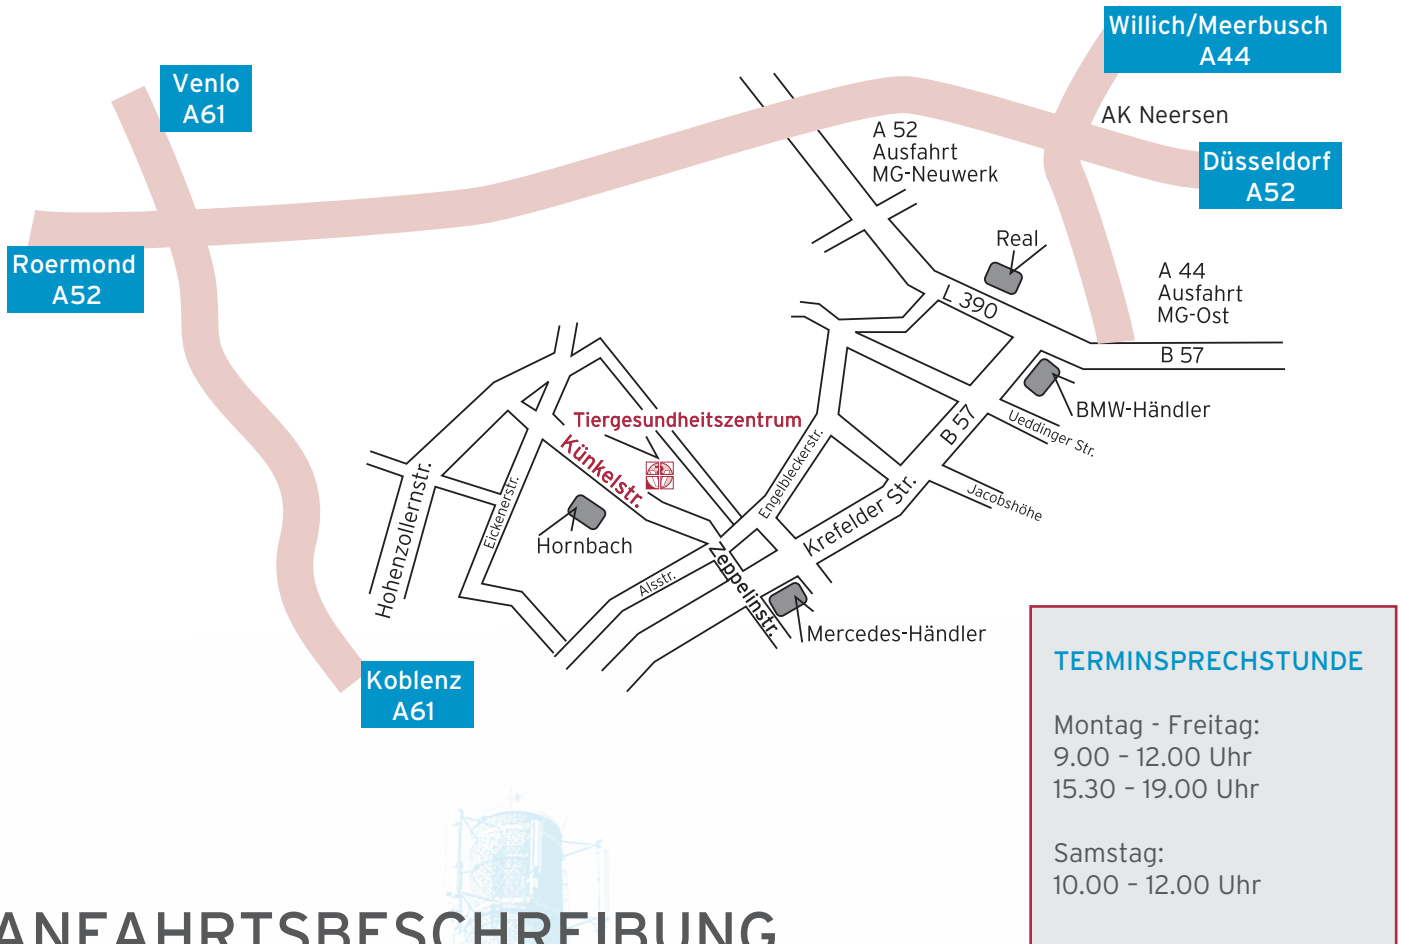

ANFAHRTSBESCHREIBUNG

Das Tiergesundheitszentrum befindet sich in zentraler Lage Mönchengladbachs mit guter Verkehrsanbindung an die Autobahnen A52 und A44. Parkmöglichkeiten sind unmittelbar vor der Praxis in ausreichender Zahl vorhanden.

AUS RICHTUNG DÜSSELDORF/ROERMOND

Sie erreichen uns von der Autobahn A52 aus über die Abfahrt Mönchengladbach-Neuwerk. Nach Verlassen der Autobahn fahren Sie bitte rechts auf die L 390. An der nächsten großen Kreuzung („Mc Donalds / BMW Händler“) biegen Sie bitte rechts in die Krefelder Strasse ab. Nach ca. 2 km fahren Sie bitte an der Kreuzung („Mercedes/Real“) rechts in die Zeppelinstrasse. Nach ca. 500m sehen Sie rechts eine Einfahrt zu den Boetzelen-Höfen. Fahren Sie bitte dort in den hinteren Hofbereich hinein. Unsere Praxis ist mit dem Veterinärlogo gekennzeichnet.

AUS RICHTUNG WILLICH/MEERBUSCH

Sie erreichen uns von der Autobahn A44 aus über die Abfahrt Mönchengladbach-Ost. Nach Verlassen der Autobahn fahren Sie bitte rechts und dann ca. 400m geradeaus. An der nächsten großen Kreuzung biegen Sie bitte links („Mc Donalds / BMW Händler“) ab in die Krefelderstrasse. Nach ca. 2km fahren Sie bitte an der Kreuzung („Mercedes/Real“) rechts in die Zeppelinstrasse. Nach 500m sehen Sie rechts eine Einfahrt zu den Boetzelen-Höfen. Fahren Sie dort bitte in den hinteren Hofbereich hinein. Unsere Praxis ist mit dem Veterinärlogo gekennzeichnet.